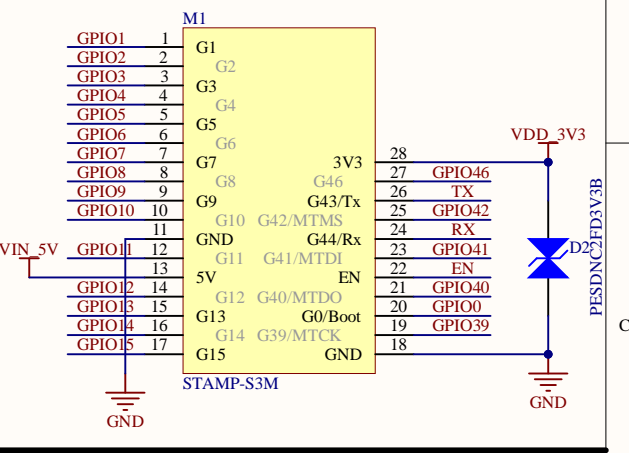

ESP32

DCDC

Type-A USB