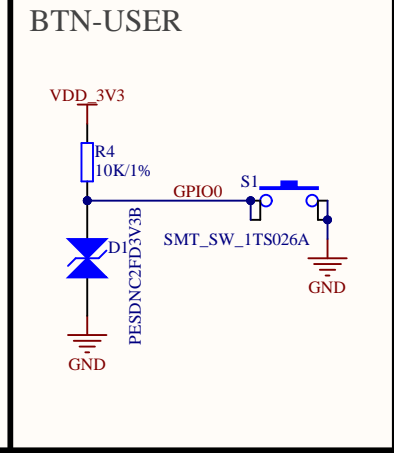

ESP32

DCDC

Type-A USB