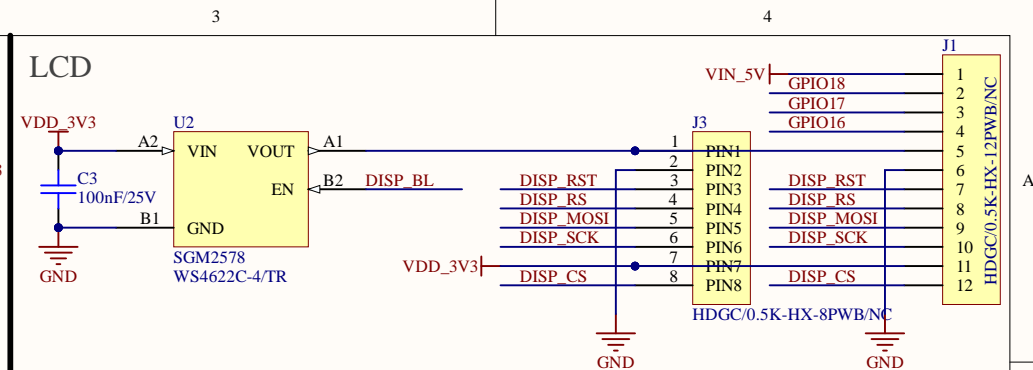

ESP32

DCDC

Type-A USB