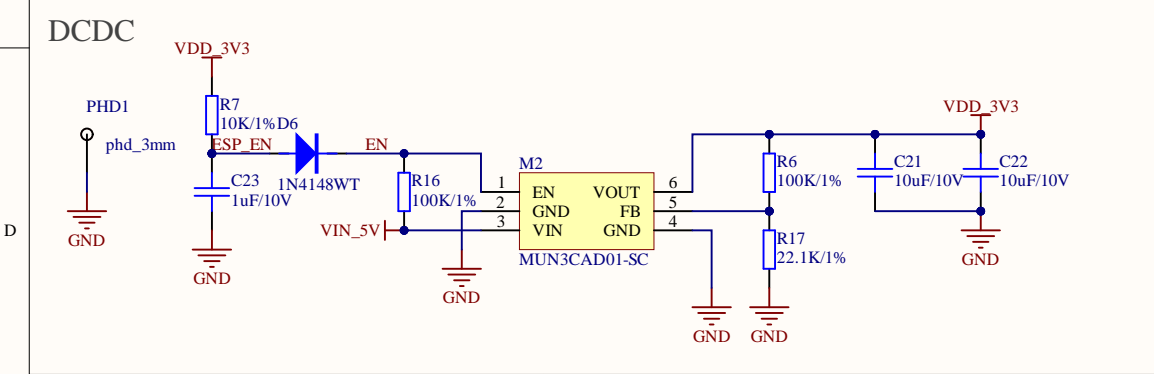

ESP32

DCDC

Type-A USB