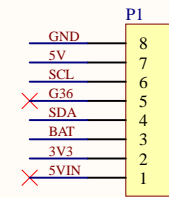

MCU

HAT

BAT

SMT_HDR_2x1.25mm