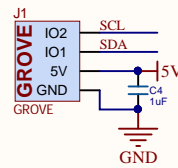

MCU

HAT

BAT

SMT_HDR_2x1.25mm