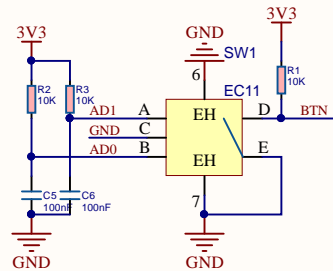

MCU

HAT

BAT

SMT_HDR_2x1.25mm