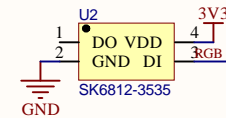

MCU

HAT

BAT

SMT_HDR_2x1.25mm