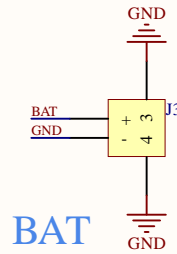

MCU

HAT

BAT

SMT_HDR_2x1.25mm